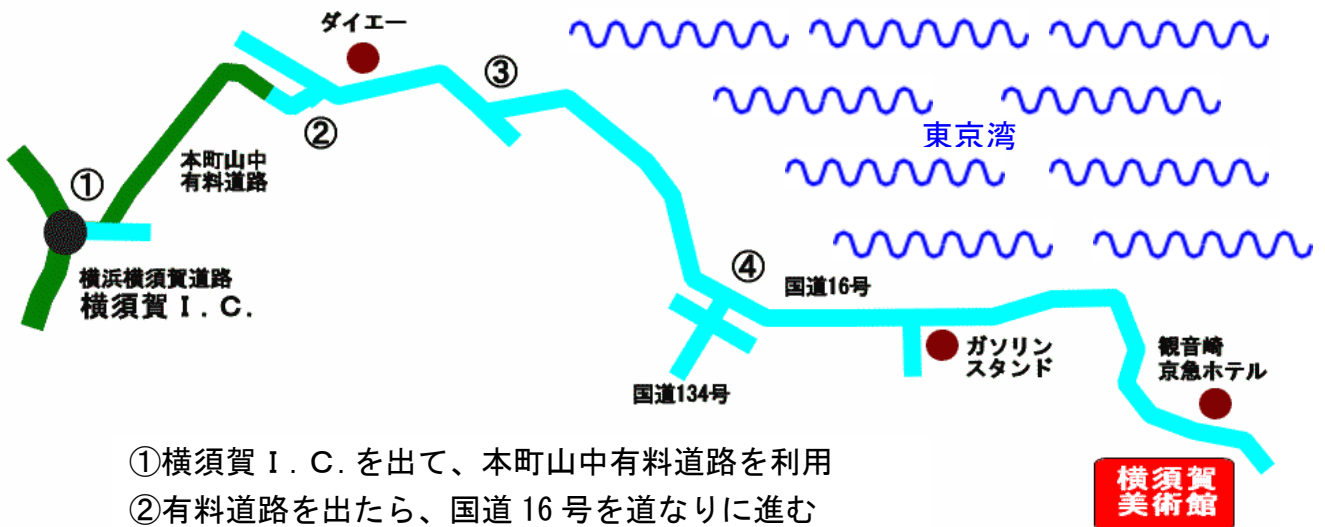

横浜横須賀道路 横須賀 I.C. から横須賀美術館への道路情報

- ①横須賀 I.C. を出て、本町山中有料道路を利用
- ②有料道路を出たら、国道 16 号を道なりに進む
- ③小川町交差点を左折。横須賀海岸道路を進む
- ④三春町 4 丁目交差点を直進
 → 4 Kmほど道なりに進めば、右手に横須賀美術館

* 道路案内の「観音崎」を目指して進む